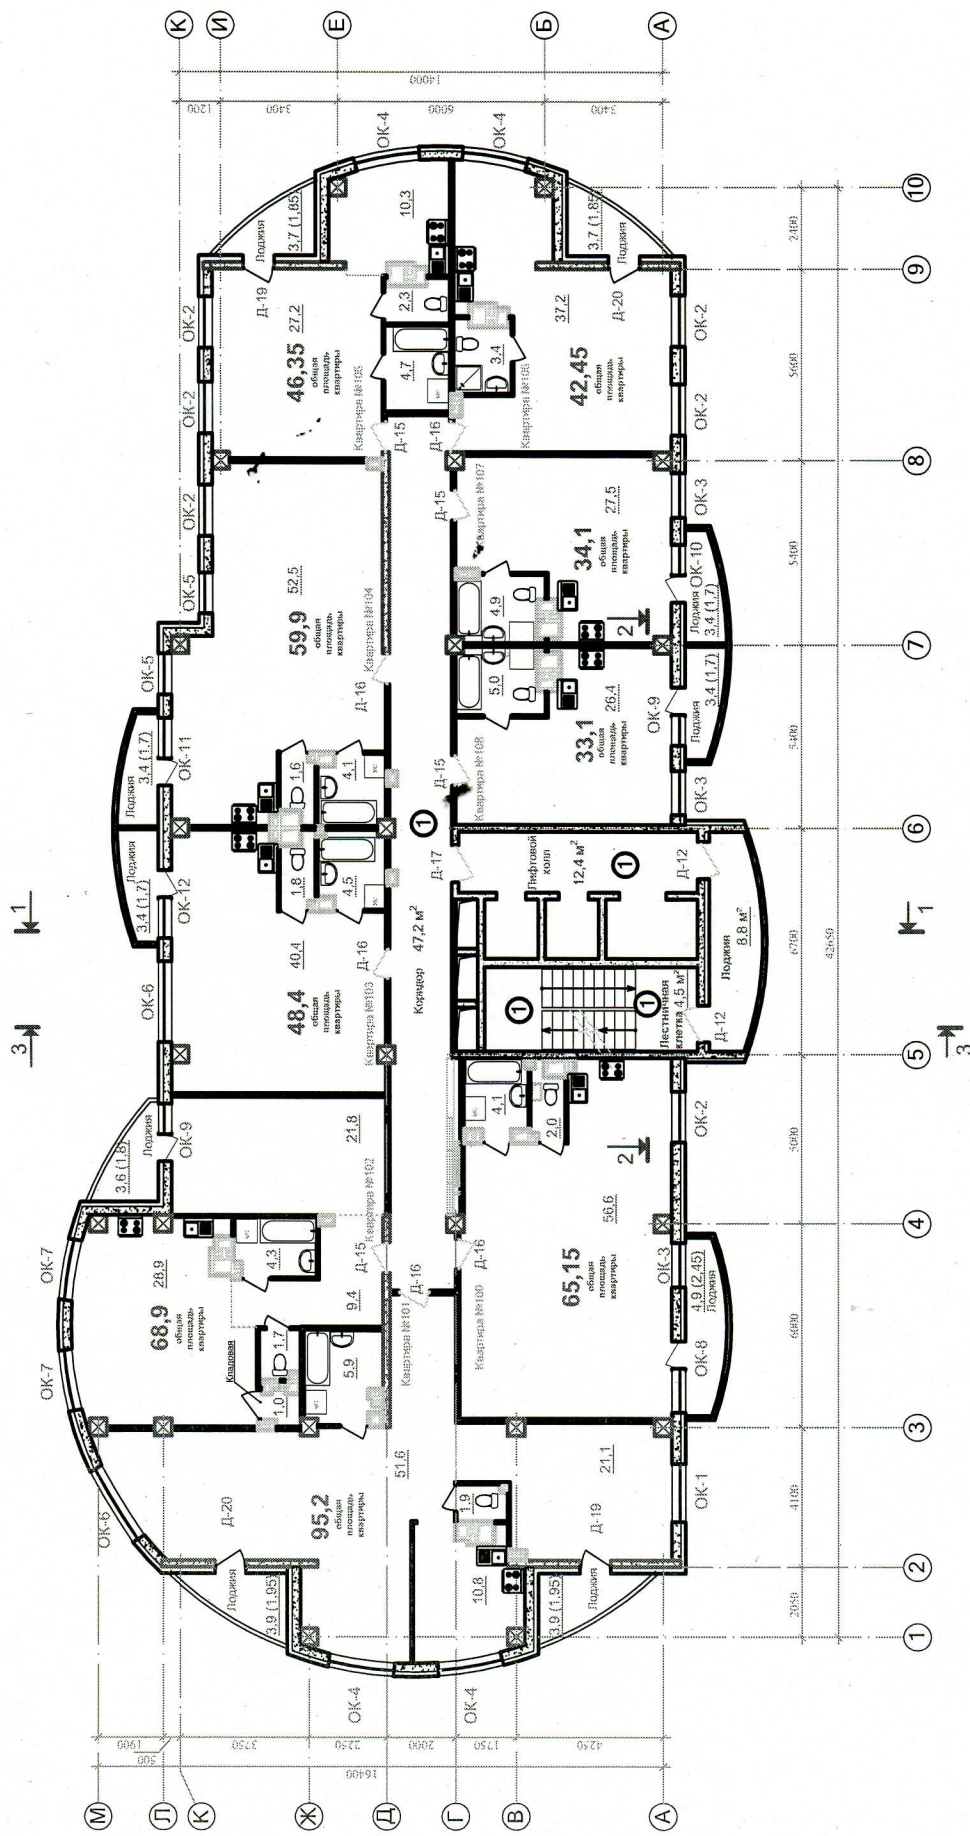

План тринадцатого этажа
на отм. 36.300

12/2016 - AP.			
Многоквартирный жилой дом со встроенными нежилыми помещениями общественного назначения по адресу: г. Иваново, ул. 10 Августа, дом 85.			
Изм.	К. уч.	Лист	№ док.
			Подпись
			Дата
Здание		Лист	Листов
		18	
План отделочных работ тринадцатого этажа на отм. 36.300.		Общество с ограниченной ответственностью	
Исполн. ГаП Наумов		портал	
Исполн. Шинина			