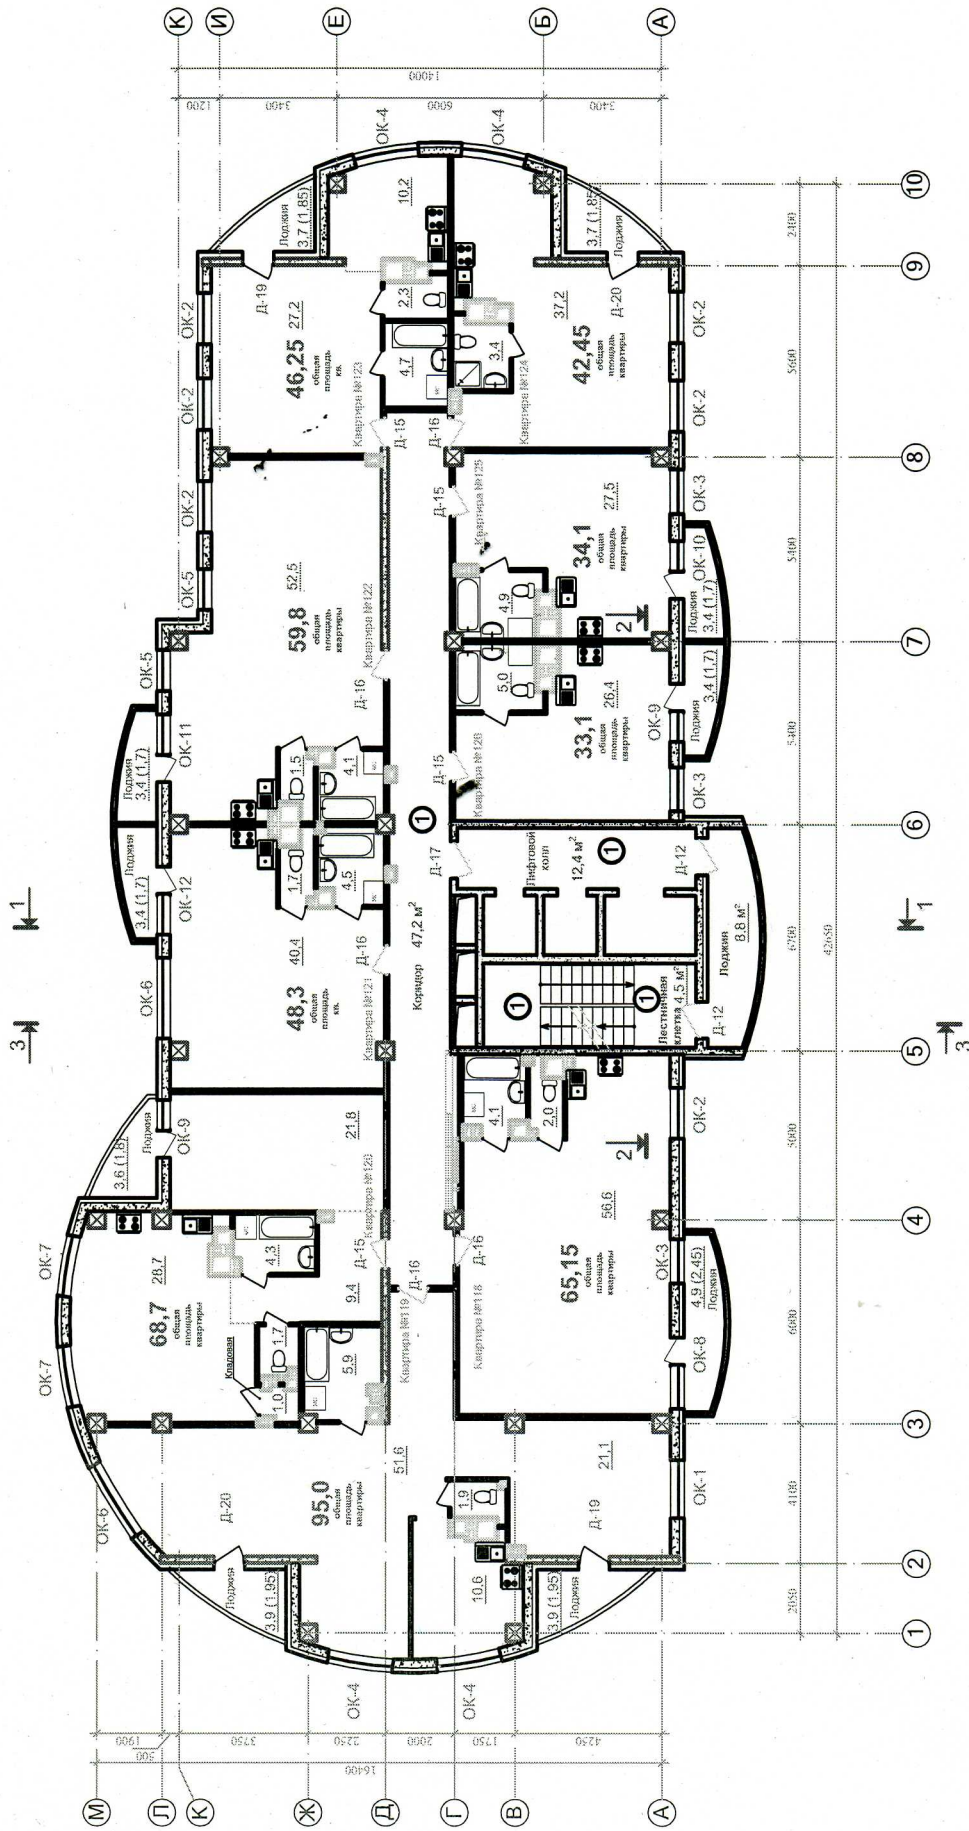

План пятнадцатого этажа
на отм. 42.300

12 / 2016 - AP.			
Многоквартирный жилой дом со встроенными нежилыми помещениями общественного назначения по адресу: г. Иваново, ул. 10 Августа, дом 85.			
Изм.	К. уч.	Лист	№ док.
			Подпись
			Дата
Здание			
ГАП	Наумов	Лист	Листов
Исполн.	Шинина	20	
План отделочных работ пятнадцатого этажа на отм. 42.300.			