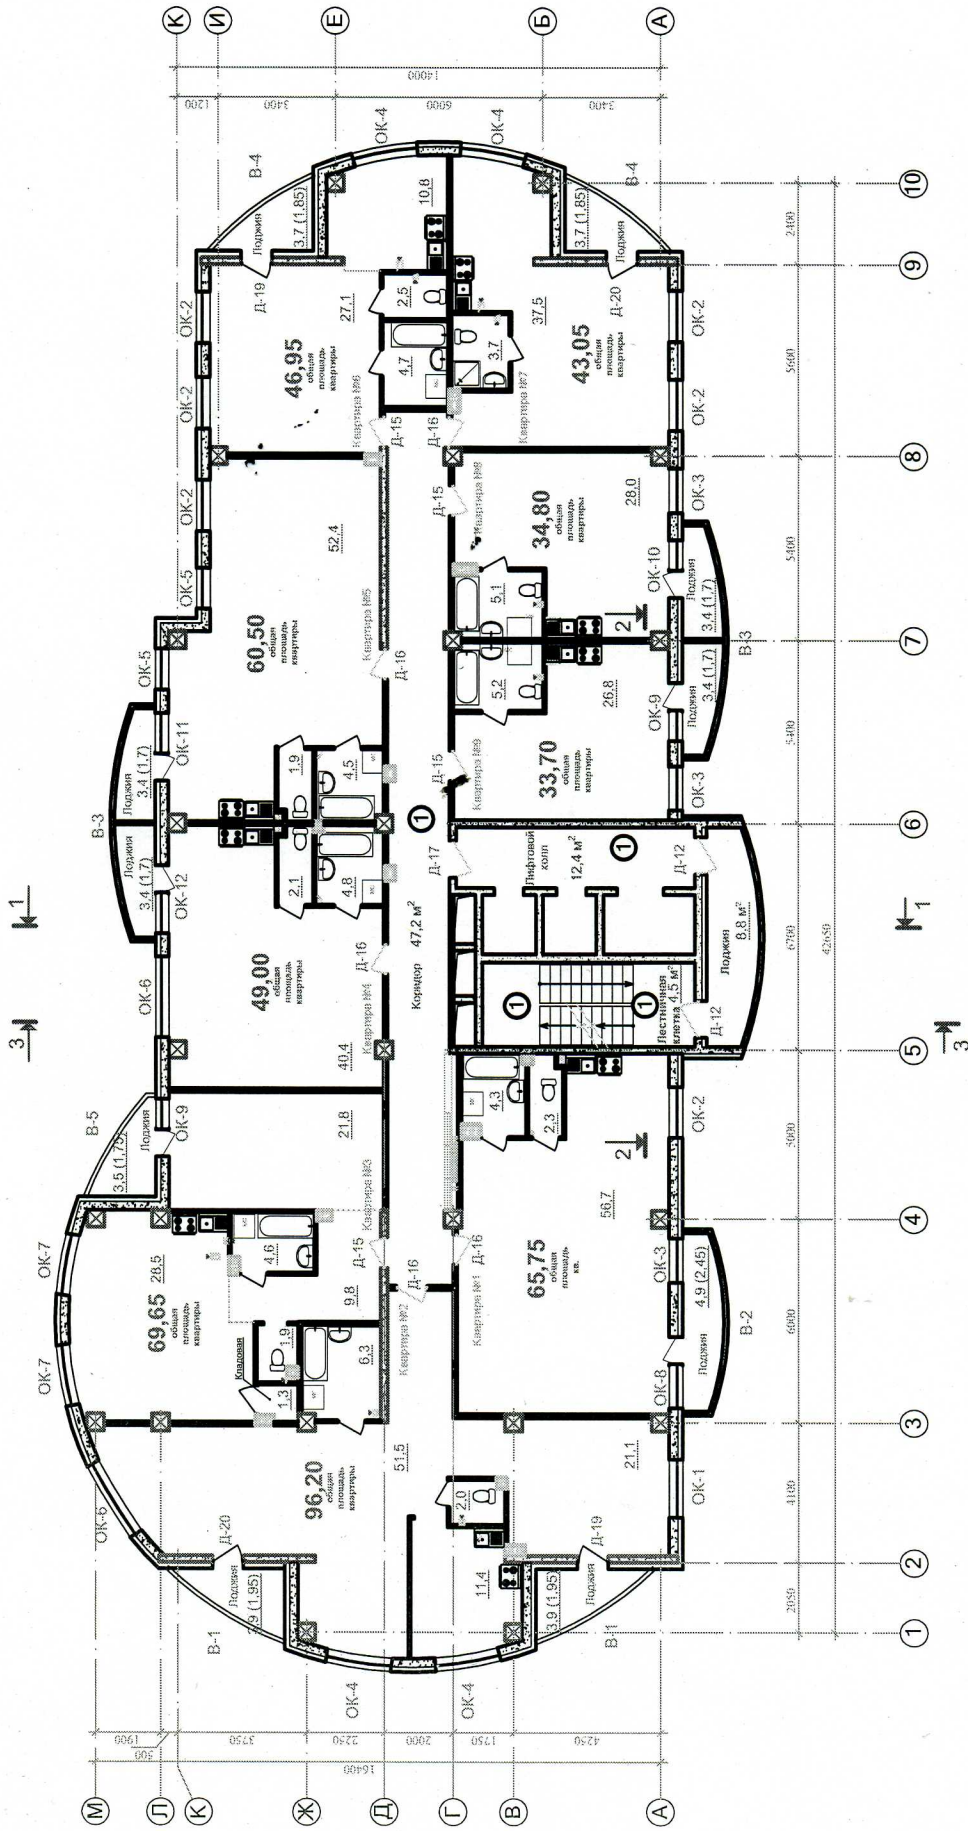

План второго этажа  
на отм. 3.300

12/2016 - AP.	
Многоквартирный жилой дом со встроенными нежилыми помещениями общественного назначения по адресу: г. Иваново, ул. 10 Августа, дом 85.	
Здание	
Изм. К. уч.	Лист
№ док.	№ док.
Подпись	Подпись
Дата	Дата
ГАП	Наумов
Исполн.	Шинина
Стация	Лист
	7
Общество с ограниченной ответственностью	
портал	
План отделочных работ второго этажа на отм. 3.300.	