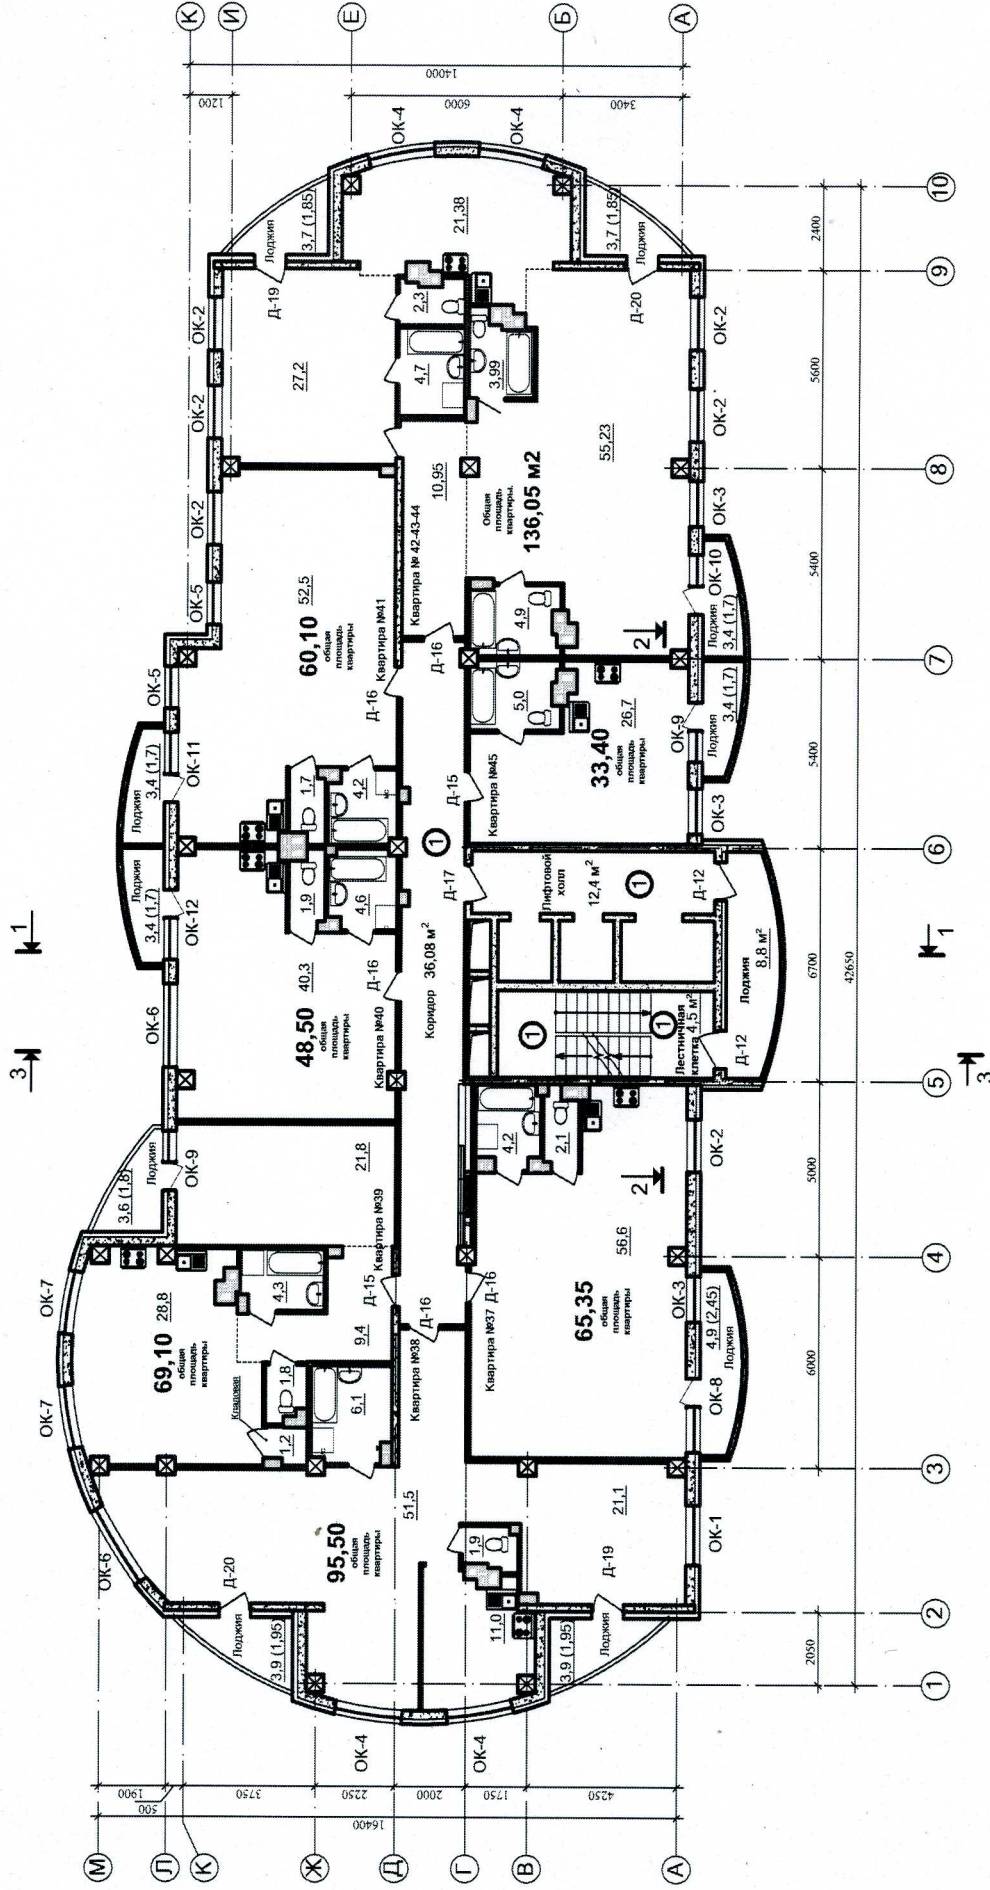

План шестого этажа
на отм. 15.300

| | | | |
|--|--------|--------|--------------------|
| 12 / 2016 - АР. | | | |
| Многоквартирный жилой дом со встроенными нежилыми помещениями общественного назначения по адресу: г. Иваново, ул. 10 Августа, дом 85. | | | |
| Изм. | К. уч. | Лист | Подпись |
| | | | <i>[Signature]</i> |
| ГАП | Наумов | № док. | Дата |
| Архитектор | Шичина | | 04.2017 |
| Студия | Лист | Листов | |
| | | 11 | |
| Здание | | | |
| План отделочных работ шестого этажа на отм. 15,300. | | | |