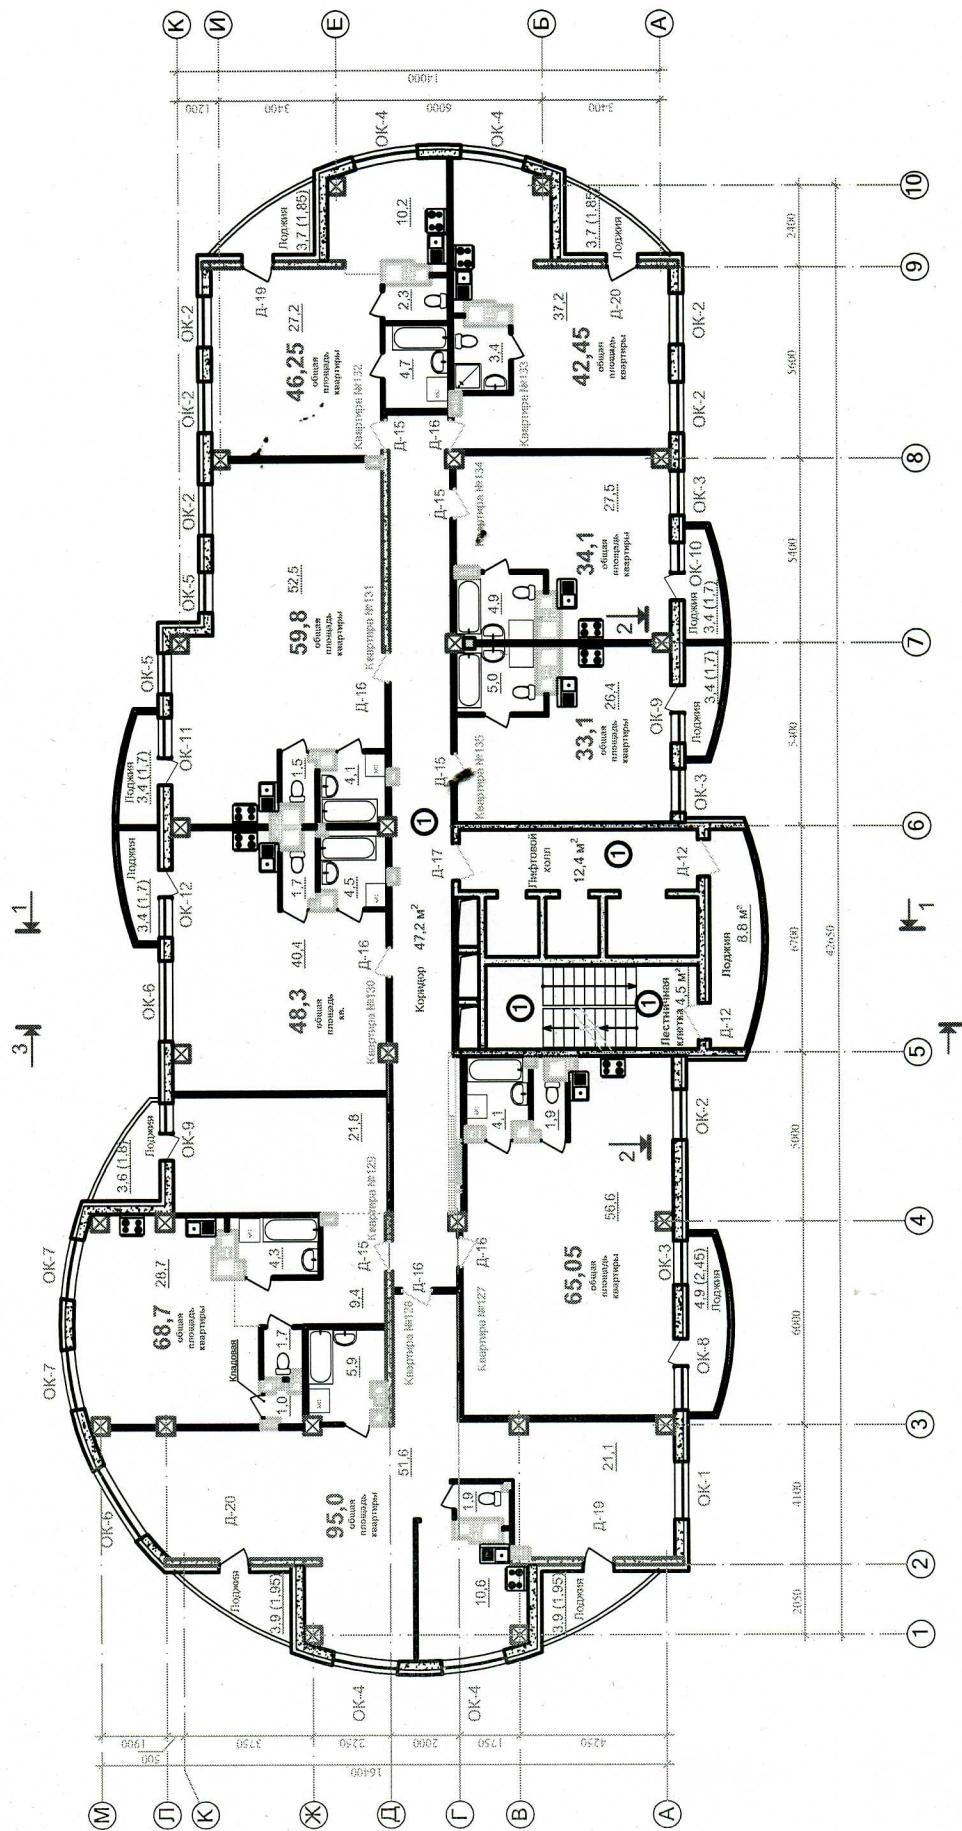

План шестнадцатого этажа
на отм. 45.300

12 / 2016 - АР.			
Многоквартирный жилой дом со встроенными нежилыми помещениями общественного назначения по адресу: г. Иваново, ул. 10 Августа, дом 85.			
Изм.	К. уч.	Лист	№ док.
			Подпись
			Дата
Здание			
ГАП	Наумов	Лист	Листов
Исполн.	Шинина	21	
План отделочных работ шестнадцатого этажа на отм. 45.300.			